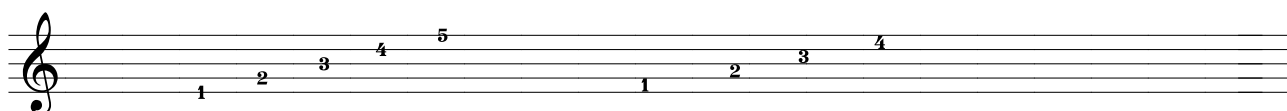

Curso de Música Gratuito

Grupo Instrumental

Clave de Sol.

A Pauta possui cinco linhas e quatro espaços equidistantes.

Notas na Clave de Sol.

As notas musicais são sete: dó; ré; mi; fá; sol; lá; si.
Também podem ser chamada de : C; D; E; F; G; A; B.